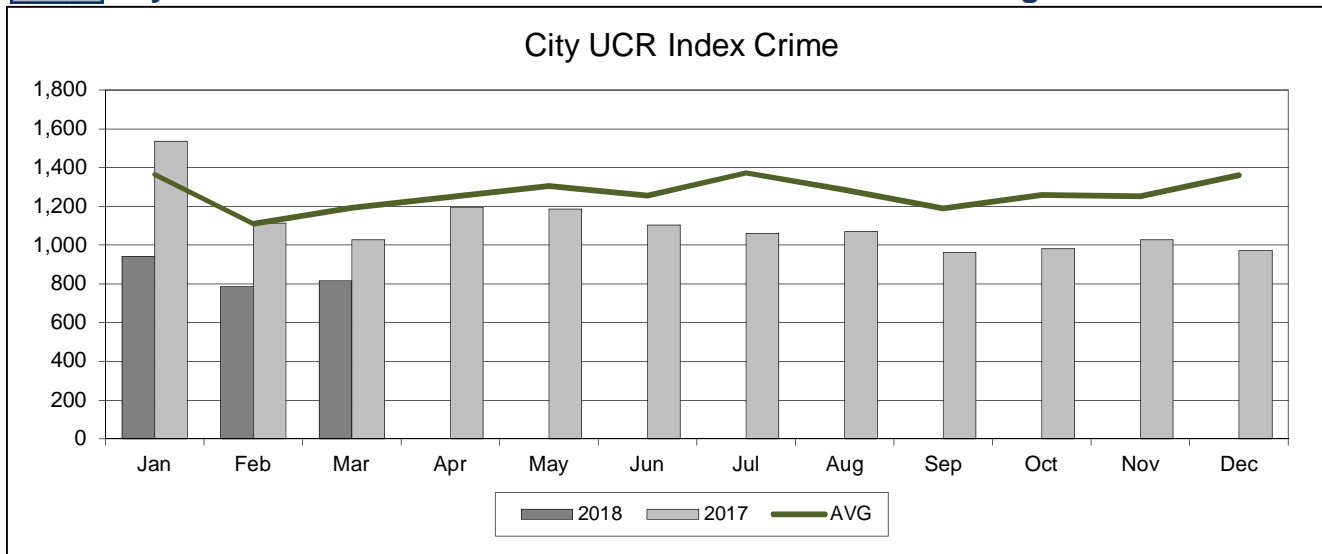

## City UCR Index Crime Year to Date Trend With 5 Year Average\*

MARCH 2018

Homicide	Year	Jan	Feb	Mar	Apr	May	Jun	Jul	Aug	Sep	Oct	Nov	Dec	Annual	To Date	Yr/Yr	Trend
	2018	3	0	1											4	4	18/17
2017	3	2	1	1	1	4	2	0	5	1	0	0	0	20	6		
AVG	2	0	1	2	2	2	2	1	1	1	2	1	1	16	3	18/Avg	33.3%
Forcible Sex**	2018	13	16	16										45	45	18/17	32.4%
	2017	14	11	9	9	16	14	19	13	11	16	16	14	162	34		
	AVG	13	15	13	11	16	16	17	19	15	19	14	16	183	41	18/Avg	10.8%
Robbery	2018	32	30	37										99	99	18/17	-13.2%
	2017	48	34	32	46	49	34	45	45	37	40	54	35	499	114		
	AVG	54	44	48	45	53	40	47	51	43	44	55	54	576	145	18/Avg	-31.9%
Agg Assault	2018	73	69	79										221	221	18/17	-18.1%
	2017	101	84	85	118	116	107	97	87	107	92	83	110	1,187	270		
	AVG	100	86	110	118	116	105	110	99	103	97	94	102	1,240	296	18/Avg	-25.4%
Subtotal Violent	2018	121	115	133										369	369	18/17	-13.0%
	2017	166	131	127	174	182	159	163	145	160	149	153	159	1,868	424		
	AVG	169	145	172	176	187	163	175	170	161	161	164	173	2,015	485	18/Avg	-23.9%
Burglary	2018	147	88	96										331	331	18/17	-31.2%
	2017	241	113	127	165	149	143	117	167	190	132	116	112	1,772	481		
	AVG	235	165	173	212	196	187	191	212	191	175	169	172	2,277	573	18/Avg	-42.2%
Larceny	2018	601	540	537										1,678	1,678	18/17	-32.8%
	2017	1,023	779	695	776	774	713	705	694	559	617	666	622	8,623	2,497		
	AVG	864	717	756	775	814	797	880	802	759	811	802	902	9,678	2,337	18/Avg	-28.2%
Auto Theft	2018	73	43	51										167	167	18/17	-39.1%
	2017	105	92	77	82	81	89	74	65	54	85	94	80	978	274		
	AVG	97	83	92	87	108	107	126	102	78	112	117	114	1,224	272	18/Avg	-38.6%
Subtotal Property	2018	821	671	684										2,176	2,176	18/17	-33.1%
	2017	1,369	984	899	1,023	1,004	945	896	926	803	834	876	814	11,373	3,252		
	AVG	1,196	966	1,021	1,074	1,118	1,091	1,197	1,116	1,028	1,097	1,087	1,189	13,178	3,182	18/Avg	-31.6%
Index Total	Year	Jan	Feb	Mar	Apr	May	Jun	Jul	Aug	Sep	Oct	Nov	Dec	Annual	To Date	Yr/Yr	Trend
	2018	942	786	817										2,545	2,545	18/17	-30.8%
	2017	1,535	1,115	1,026	1,197	1,186	1,104	1,059	1,071	963	983	1,029	973	13,241	3,676		
AVG	1,364	1,110	1,193	1,250	1,304	1,254	1,372	1,285	1,189	1,258	1,251	1,362	15,193	3,667	18/Avg	-30.6%	