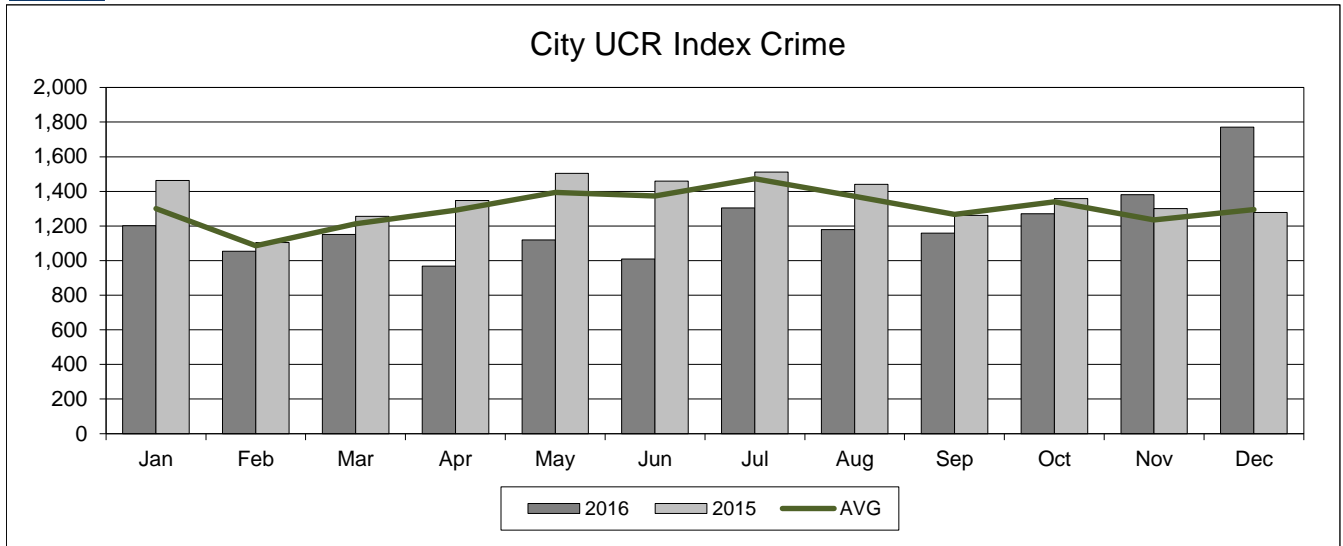

ST. PETERSBURG POLICE DEPARTMENT

City UCR Index Crime Year to Date Trend With 5 Year Average*

DECEMBER 2016

	Year	Jan	Feb	Mar	Apr	May	Jun	Jul	Aug	Sep	Oct	Nov	Dec	Annual	To Date	Yr/Yr	Trend
	Homicide	2016	0	0	2	4	2	3	2	2	0	2	2	1	20	20	16/15
	2015	2	0	0	1	2	1	1	2	0	0	3	2	14	14		
	AVG	2	0	1	2	2	1	2	1	1	1	1	2	16	16	16/Avg	25.0%
Forcible Sex**	2016	11	14	7	12	20	17	13	18	12	13	8	13	158	158	16/15	-14.6%
	2015	16	13	15	8	15	13	13	25	17	17	20	13	185	185		
	AVG	16	15	17	15	15	17	15	18	16	19	16	17	196	196	16/Avg	-19.5%
Robbery	2016	57	45	39	41	51	27	33	44	45	47	61	66	556	556	16/15	-3.0%
	2015	55	28	56	40	45	42	49	55	60	38	53	52	573	573		
	AVG	55	46	53	48	55	49	58	54	46	53	52	56	626	626	16/Avg	-11.2%
Agg Assault	2016	88	63	97	96	76	77	96	81	75	80	97	103	1,029	1,029	16/15	-8.6%
	2015	114	86	106	102	120	94	92	80	82	81	95	74	1,126	1,126		
	AVG	113	107	131	129	132	115	147	112	110	112	95	103	1,405	1,405	16/Avg	-26.8%
Subtotal Violent	2016	156	122	145	153	149	124	144	145	132	142	168	183	1,763	1,763	16/15	-7.1%
	2015	187	127	177	151	182	150	155	162	159	136	171	141	1,898	1,898		
	AVG	185	168	203	193	204	182	221	185	173	185	164	178	2,244	2,244	16/Avg	-21.4%
Burglary	2016	175	113	154	182	152	159	173	165	164	162	173	166	1,938	1,938	16/15	-16.4%
	2015	204	157	164	199	223	181	200	274	176	155	190	196	2,319	2,319		
	AVG	259	199	198	239	244	234	248	271	234	235	217	227	2,804	2,804	16/Avg	-30.9%
Larceny	2016	781	745	780	581	736	656	881	775	777	848	923	1,288	9,771	9,771	16/15	-7.3%
	2015	946	739	796	874	936	973	1,014	868	844	924	800	828	10,542	10,542		
	AVG	772	643	721	774	837	847	886	813	777	821	753	792	9,436	9,436	16/Avg	3.5%
Auto Theft	2016	89	74	72	53	82	70	107	94	86	118	116	134	1,095	1,095	16/15	-28.1%
	2015	126	81	118	123	162	155	143	136	83	144	139	113	1,523	1,523		
	AVG	85	76	91	84	110	109	118	102	82	98	102	98	1,154	1,154	16/Avg	-5.1%
Subtotal Property	2016	1,045	932	1,006	816	970	885	1,161	1,034	1,027	1,128	1,212	1,588	12,804	12,804	16/15	-11.0%
	2015	1,276	977	1,078	1,196	1,321	1,309	1,357	1,278	1,103	1,223	1,129	1,137	14,384	14,384		
	AVG	1,116	917	1,010	1,097	1,191	1,191	1,252	1,186	1,093	1,154	1,071	1,117	13,394	13,394	16/Avg	-4.4%
Index Total	Year	Jan	Feb	Mar	Apr	May	Jun	Jul	Aug	Sep	Oct	Nov	Dec	Annual	To Date	Yr/Yr	Trend
	2016	1,201	1,054	1,151	969	1,119	1,009	1,305	1,179	1,159	1,270	1,380	1,771	14,567	14,567	16/15	-10.5%
	2015	1,463	1,104	1,255	1,347	1,503	1,459	1,512	1,440	1,262	1,359	1,300	1,278	16,282	16,282		
	AVG	1,301	1,086	1,213	1,290	1,394	1,374	1,473	1,371	1,267	1,339	1,236	1,294	15,637	15,637	16/Avg	-6.8%